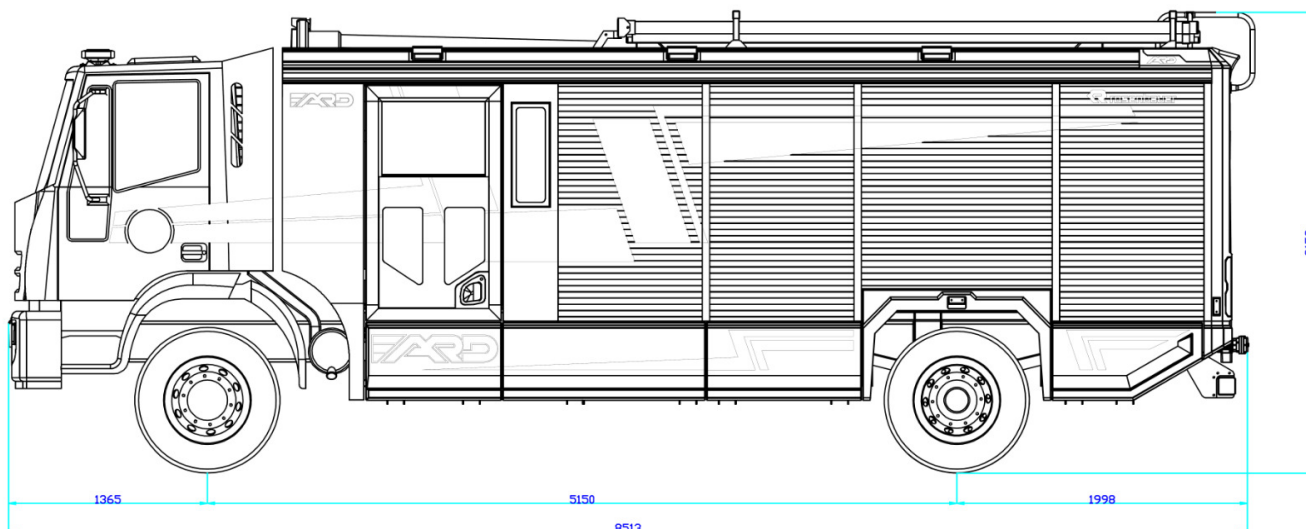

Evolution TLF-5000-500

Contacto

Metalurgica ARD S.A.
Mariano Moreno 3764
B1752AHF—Lomas del Mirador
Buenos Aires - Argentina
Tel.: +54 (0) 11 4454-2601
Fax: +54 (0) 11 4454-2601 ext.130

www.ard-sa.com.ar
www.facebook.com/RosenbauerArgentina/MetalurgicaArd
info@ard-sa.com.ar

Las ilustraciones son de carácter referencial, pueden mostrar equipos opcionales disponibles con cargo extra. La empresa se reserva el derecho de modificar las especificaciones y dimensiones en este documento sin previo aviso.